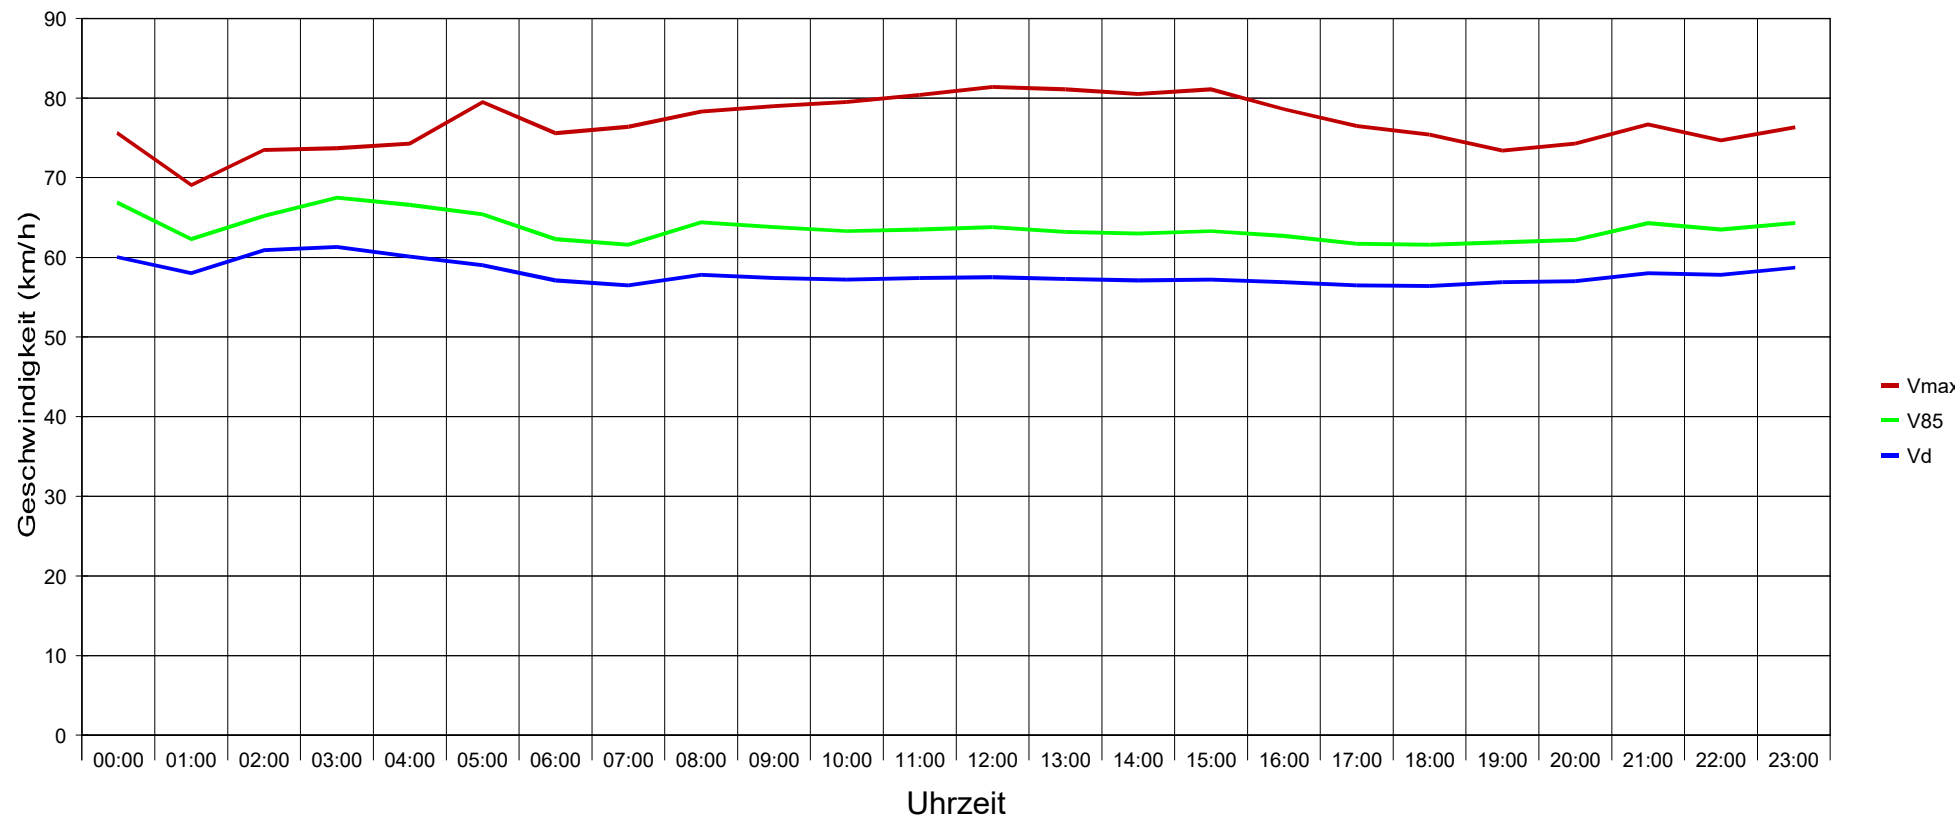

Straße ..., Fahrtrichtung ..., .. km/h Beschränkung

Statistik

Zeitraum: Samstag, 7. November 2015, 17:34 Uhr bis Freitag, 29. Januar 2016, 16:20 Uhr

Anzahl der Messwerte	99039
Durchschnittsgeschwindigkeit	Vd 57,4 km/h
85% der Fahrzeuge fahren langsamer oder maximal ...	V85 64 km/h
Maximalgeschwindigkeit	Vmax 100 km/h