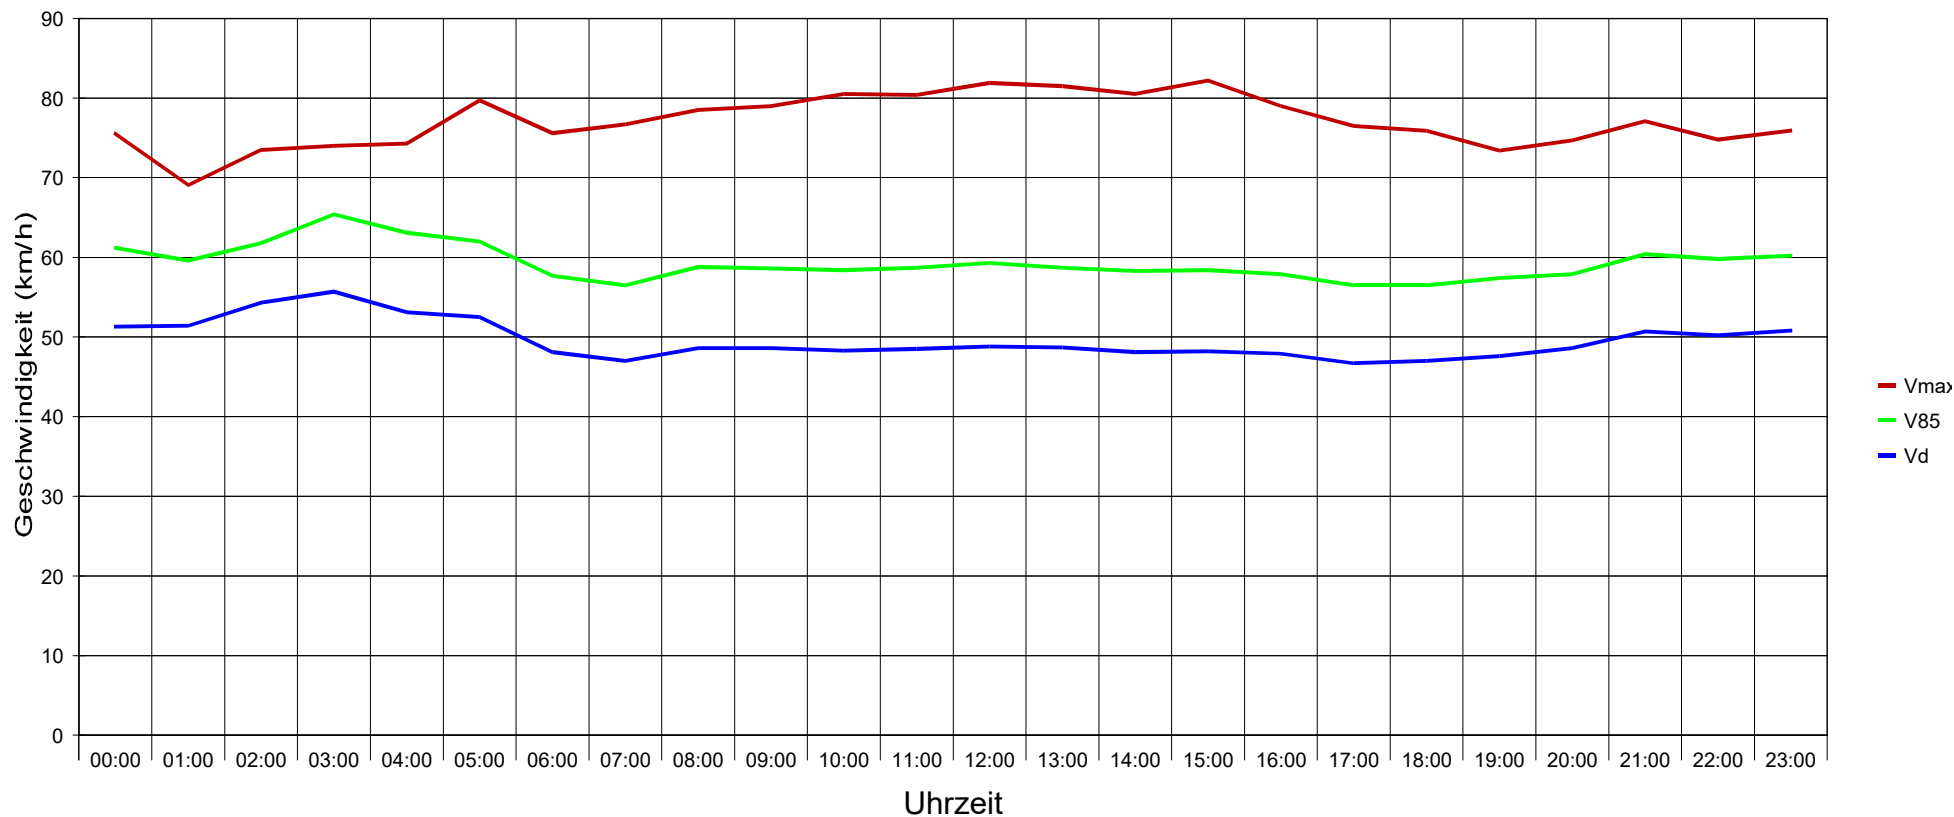

gemessene (durchschnittliche) Geschwindigkeiten im Tagesverlauf

Etzleben, Bahnhofstraße 30 km/h

Statistik

Zeitraum: Samstag, 7. November 2015, 17:34 Uhr bis Freitag, 29. Januar 2016, 16:20 Uhr

Anzahl der Messwerte	215016
Durchschnittsgeschwindigkeit	Vd 48,3 km/h
85% der Fahrzeuge fahren langsamer oder maximal ...	V85 59 km/h
Maximalgeschwindigkeit	Vmax 121 km/h