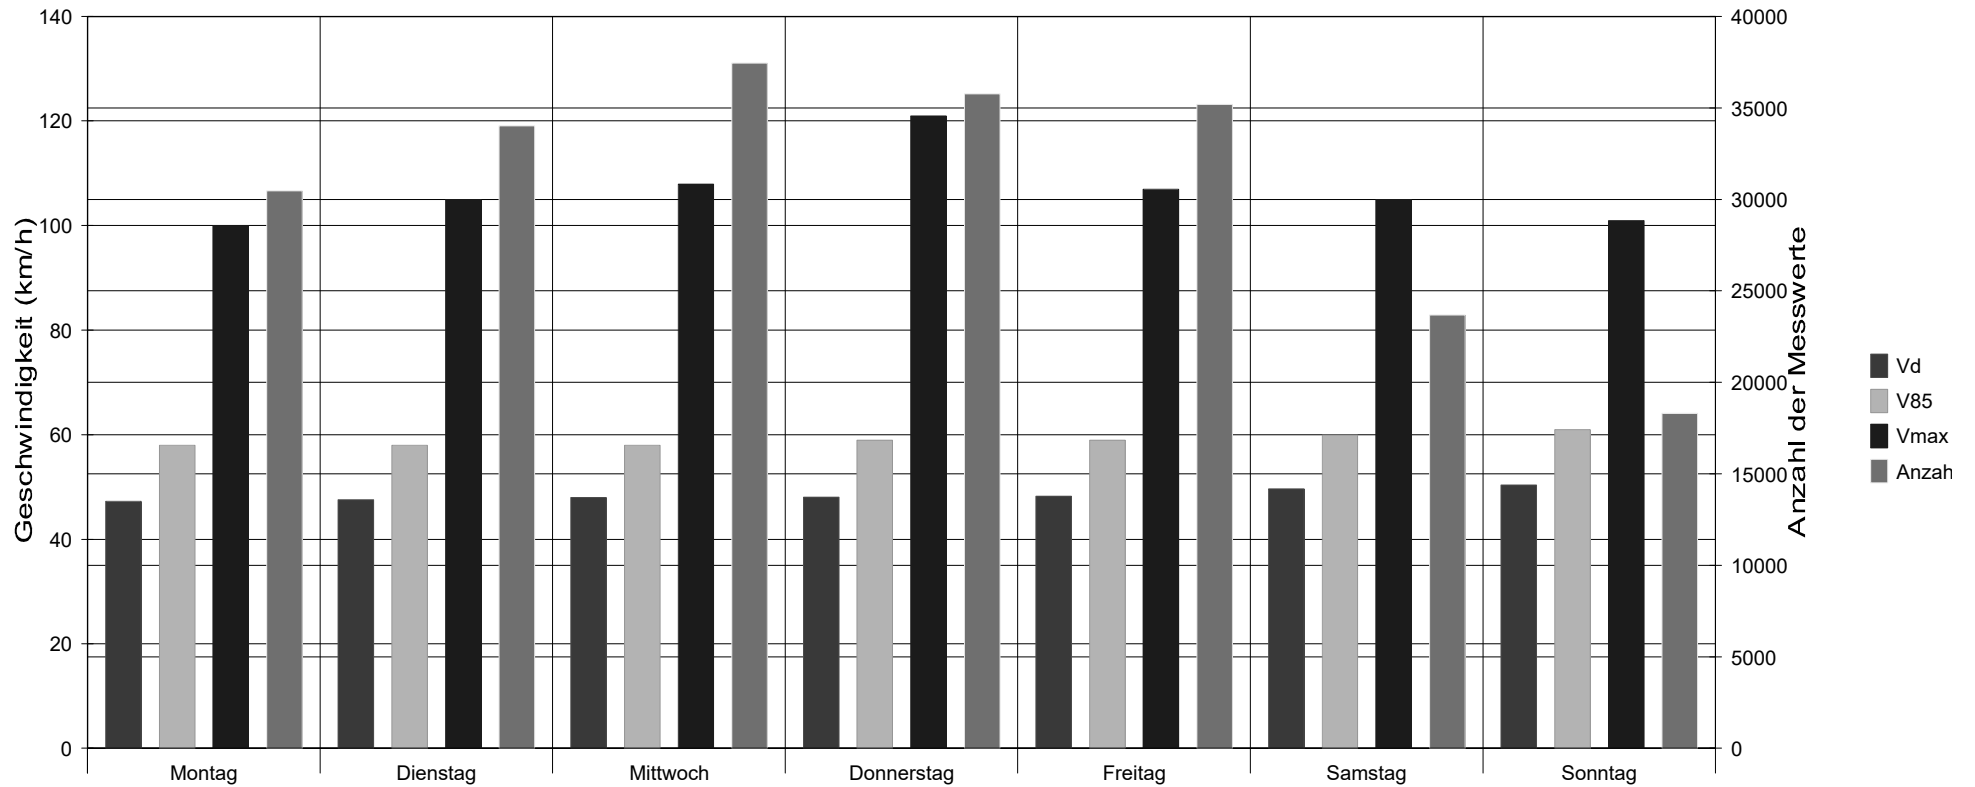

Übersicht der Wochentage

Statistik

Zeitraum: Samstag, 7. November 2015, 17:34 Uhr bis Freitag, 29. Januar 2016, 16:20 Uhr

Anzahl der Messwerte	215016
Durchschnittsgeschwindigkeit	Vd 48,3 km/h
85% der Fahrzeuge fahren langsamer oder maximal ...	V85 59 km/h
Maximalgeschwindigkeit	Vmax 121 km/h